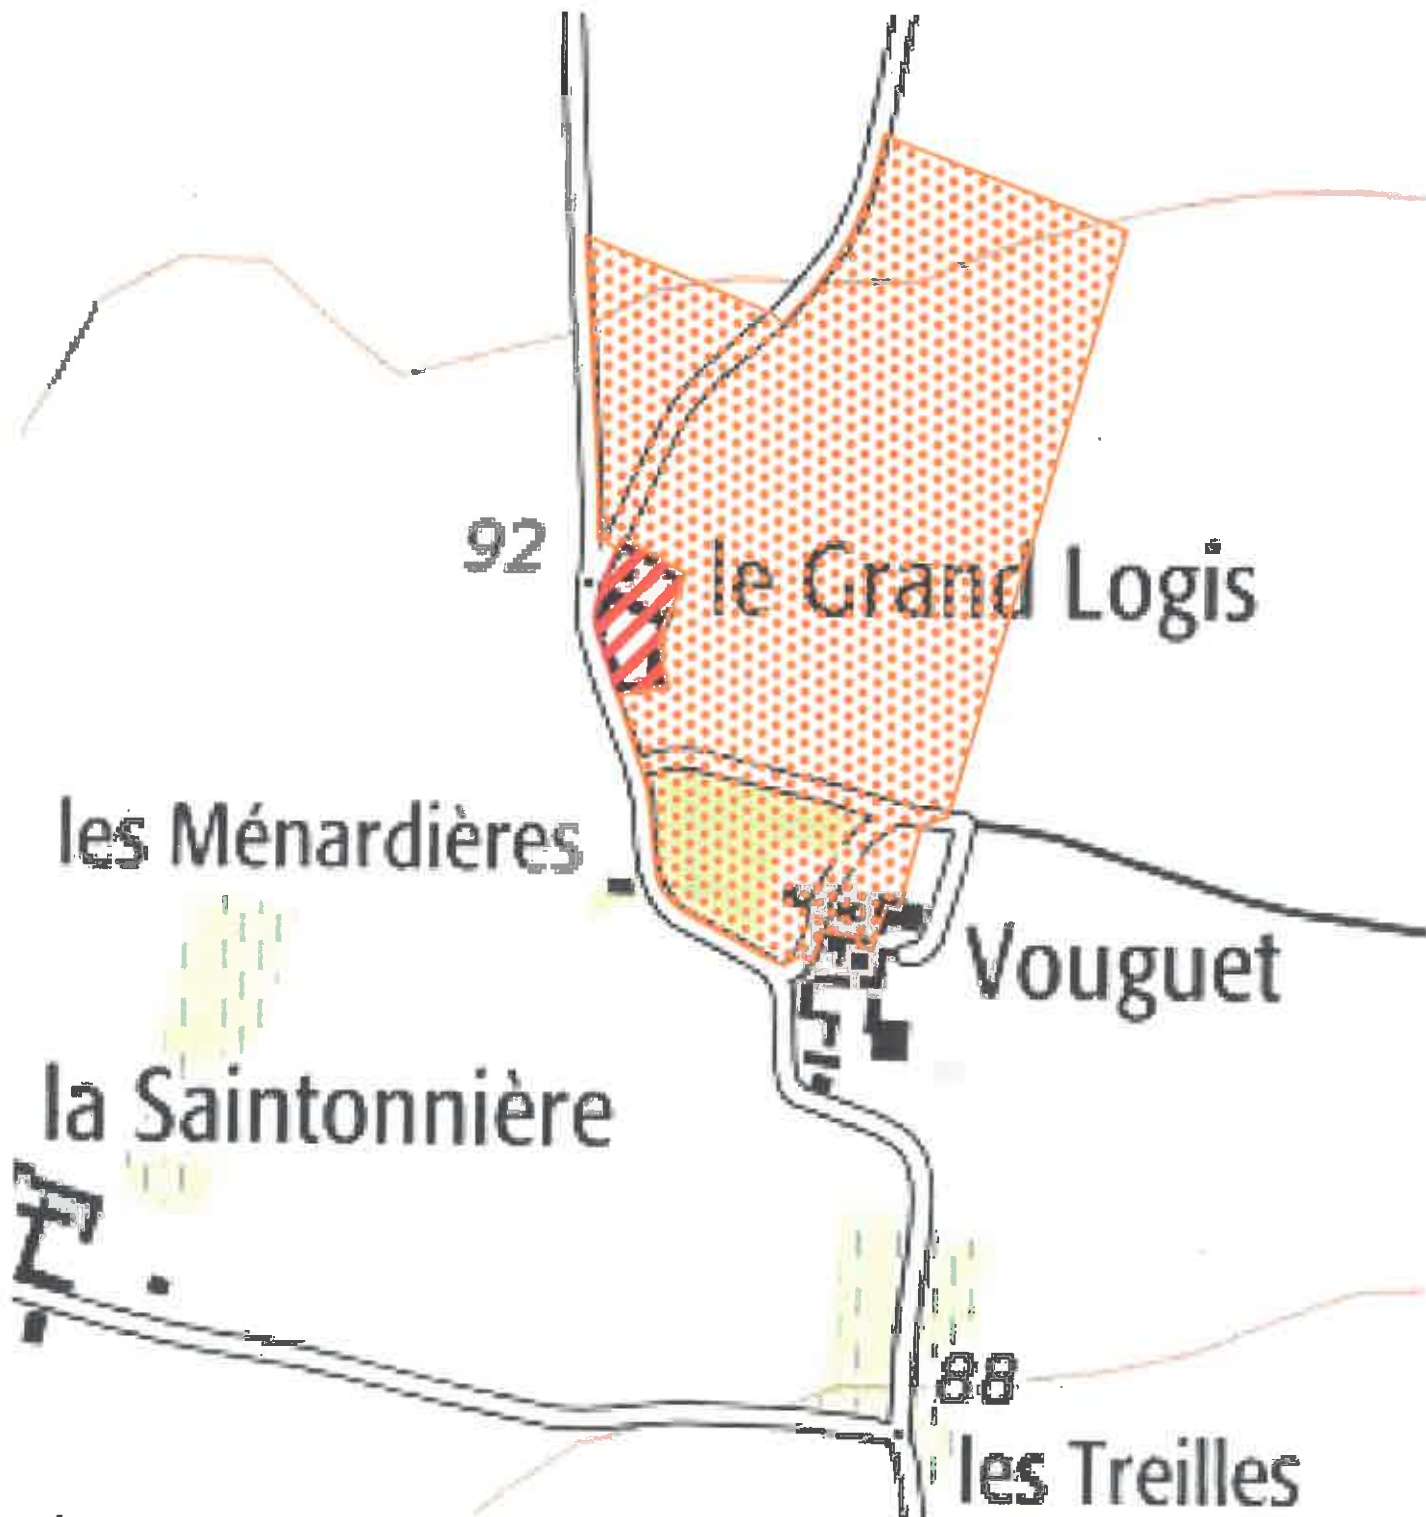

Zones contaminées par les termites ou susceptibles de l'être

LIGRÉ

(Le Grand Logis)

Plan de situation

Annexé à
l'arrêté
préfectoral
du

17 DEC. 2021

Légende

Zonage

-  susceptible de l'être
-  Contaminé

Echelle: 1/4000